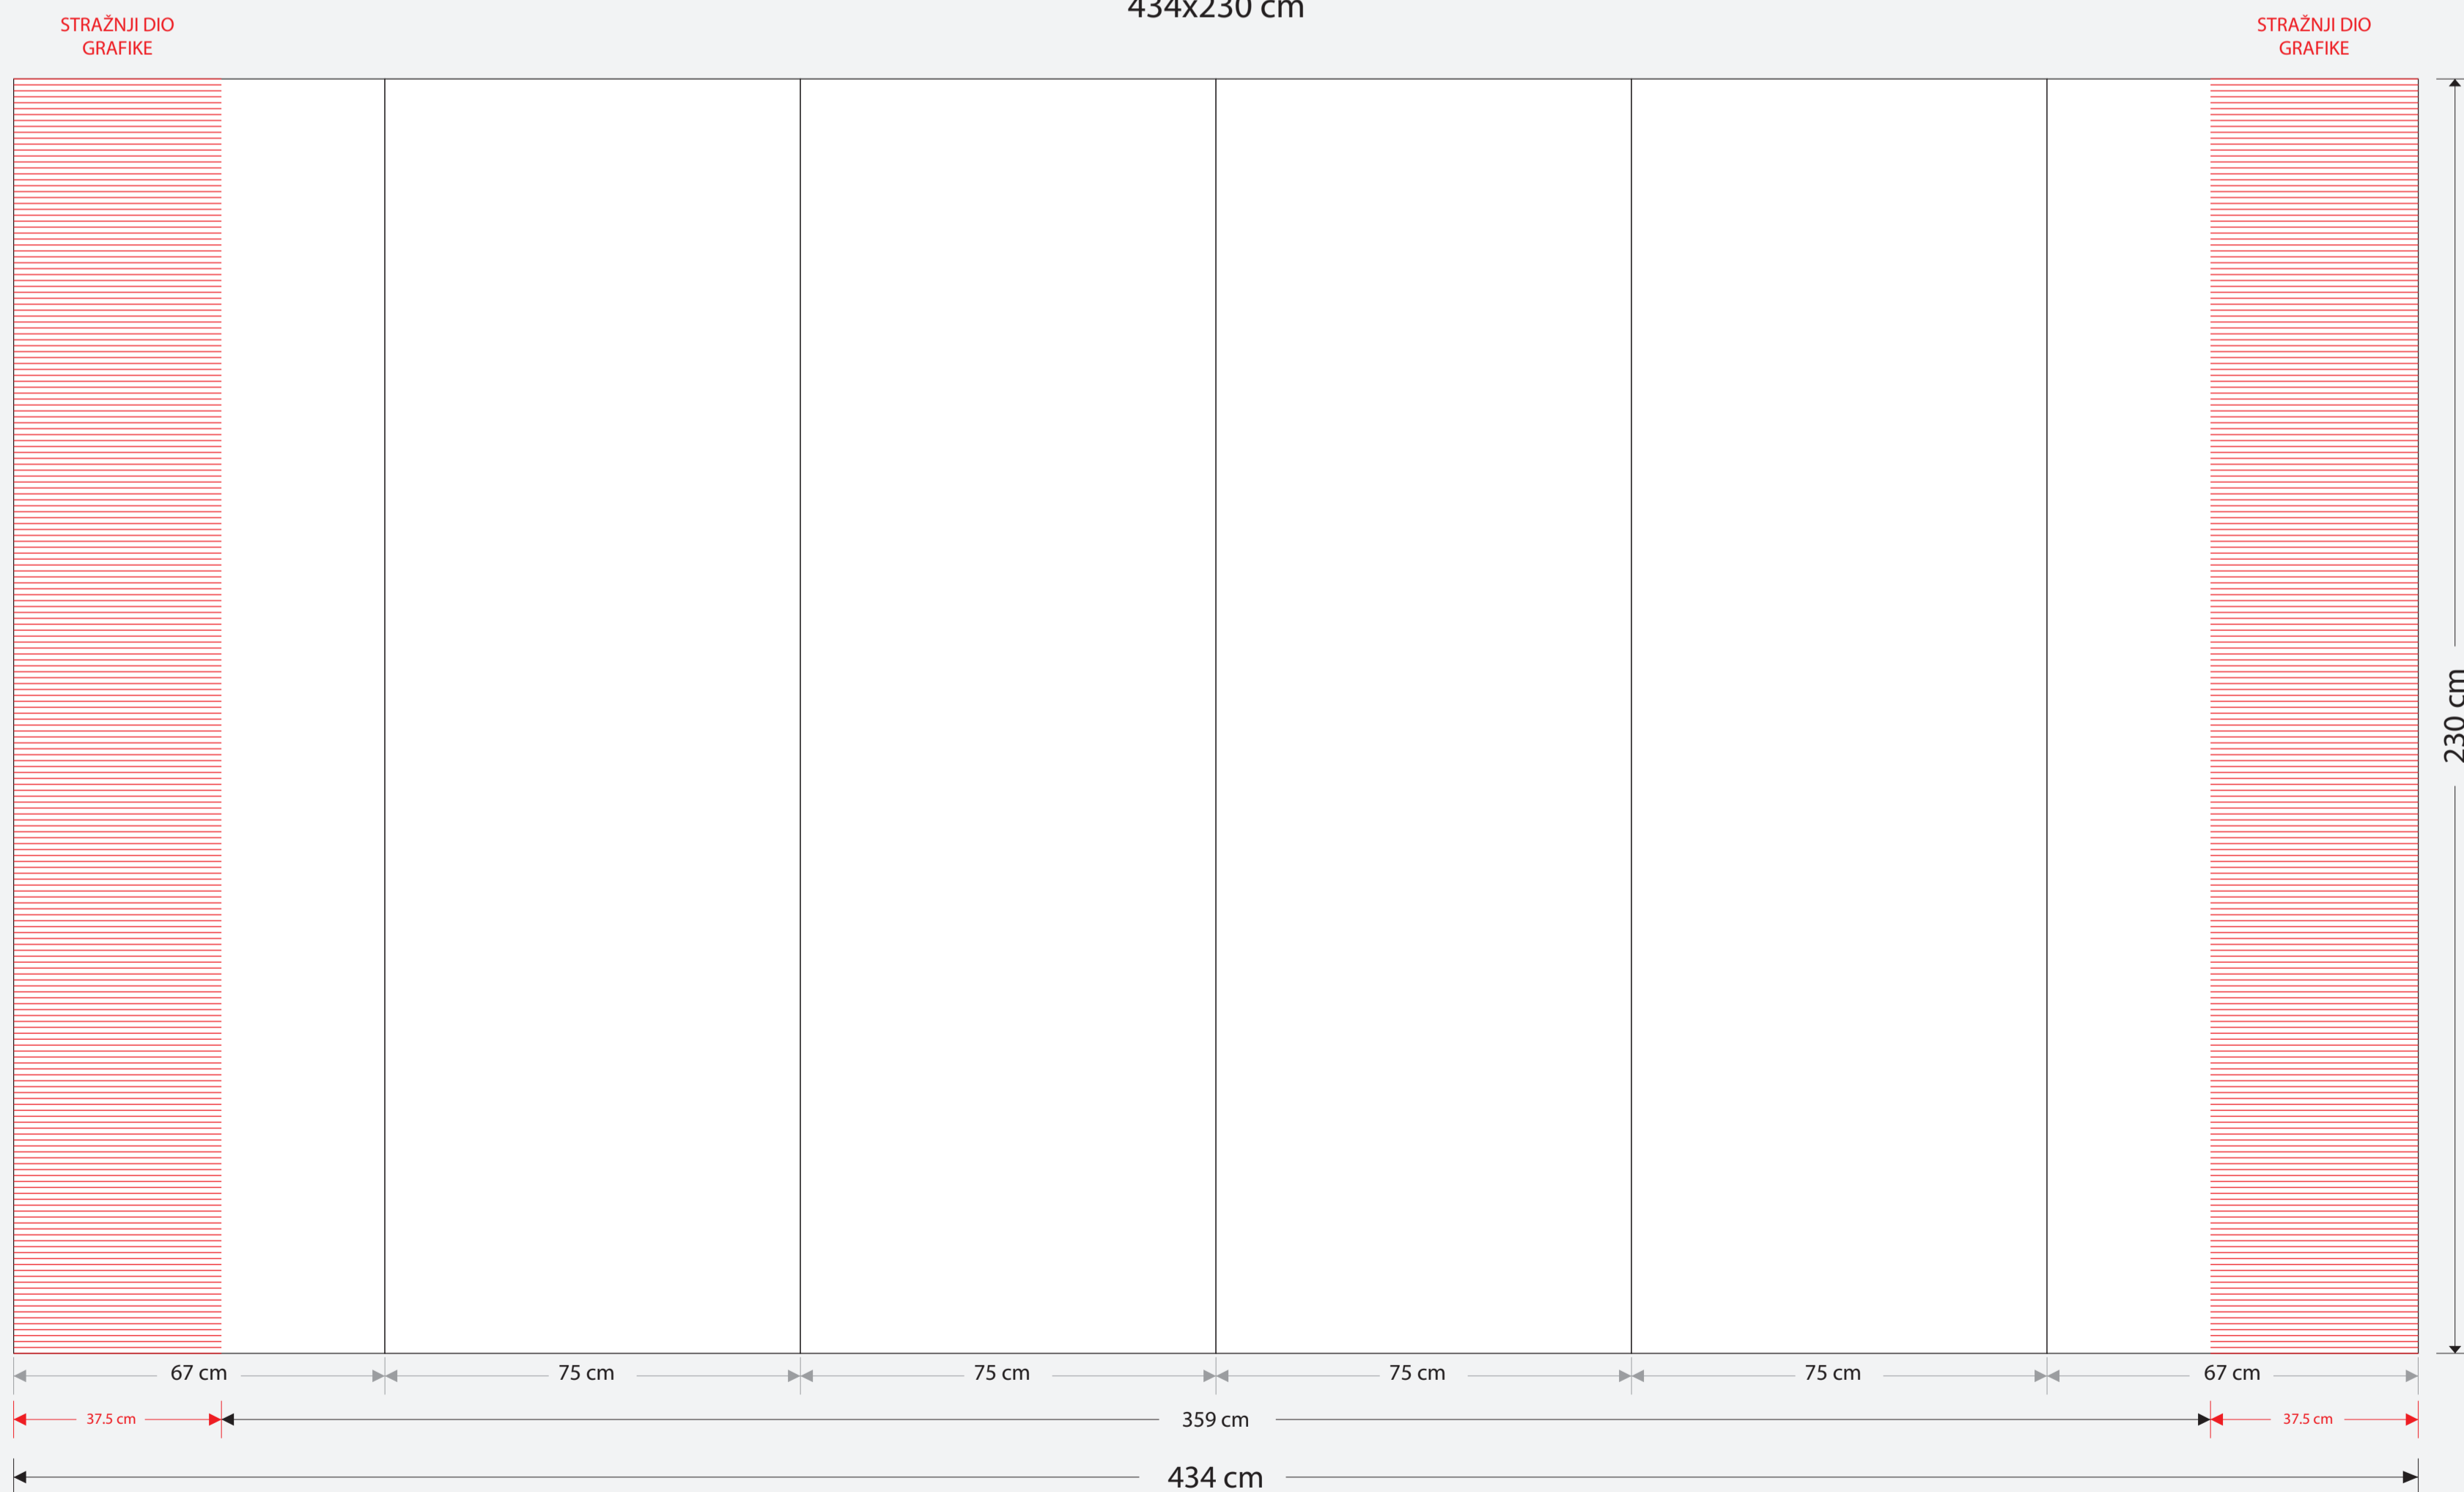

Model 3x3 RAVNI

VIDLJIVI DIO:
284 x 230 cm

DIMENZIJA GRAFIKE:
359x230 cm

Detalji za snimanje datoteke:

CMYK, bitmape u mjerilu 1:1 na 150 dpi, PDF datoteka, napust 20 mm sa svake strane grafike

Model 4x3 RAVNI

VIDLJIVI DIO
359x230 cm

DIMENZIJA GRAFIKE:
434x230 cm

Detalji za snimanje datoteke:

CMYK, bitmape u mjerilu 1:1 na 150 dpi, PDF datoteka, napust 20 mm sa svake strane grafike