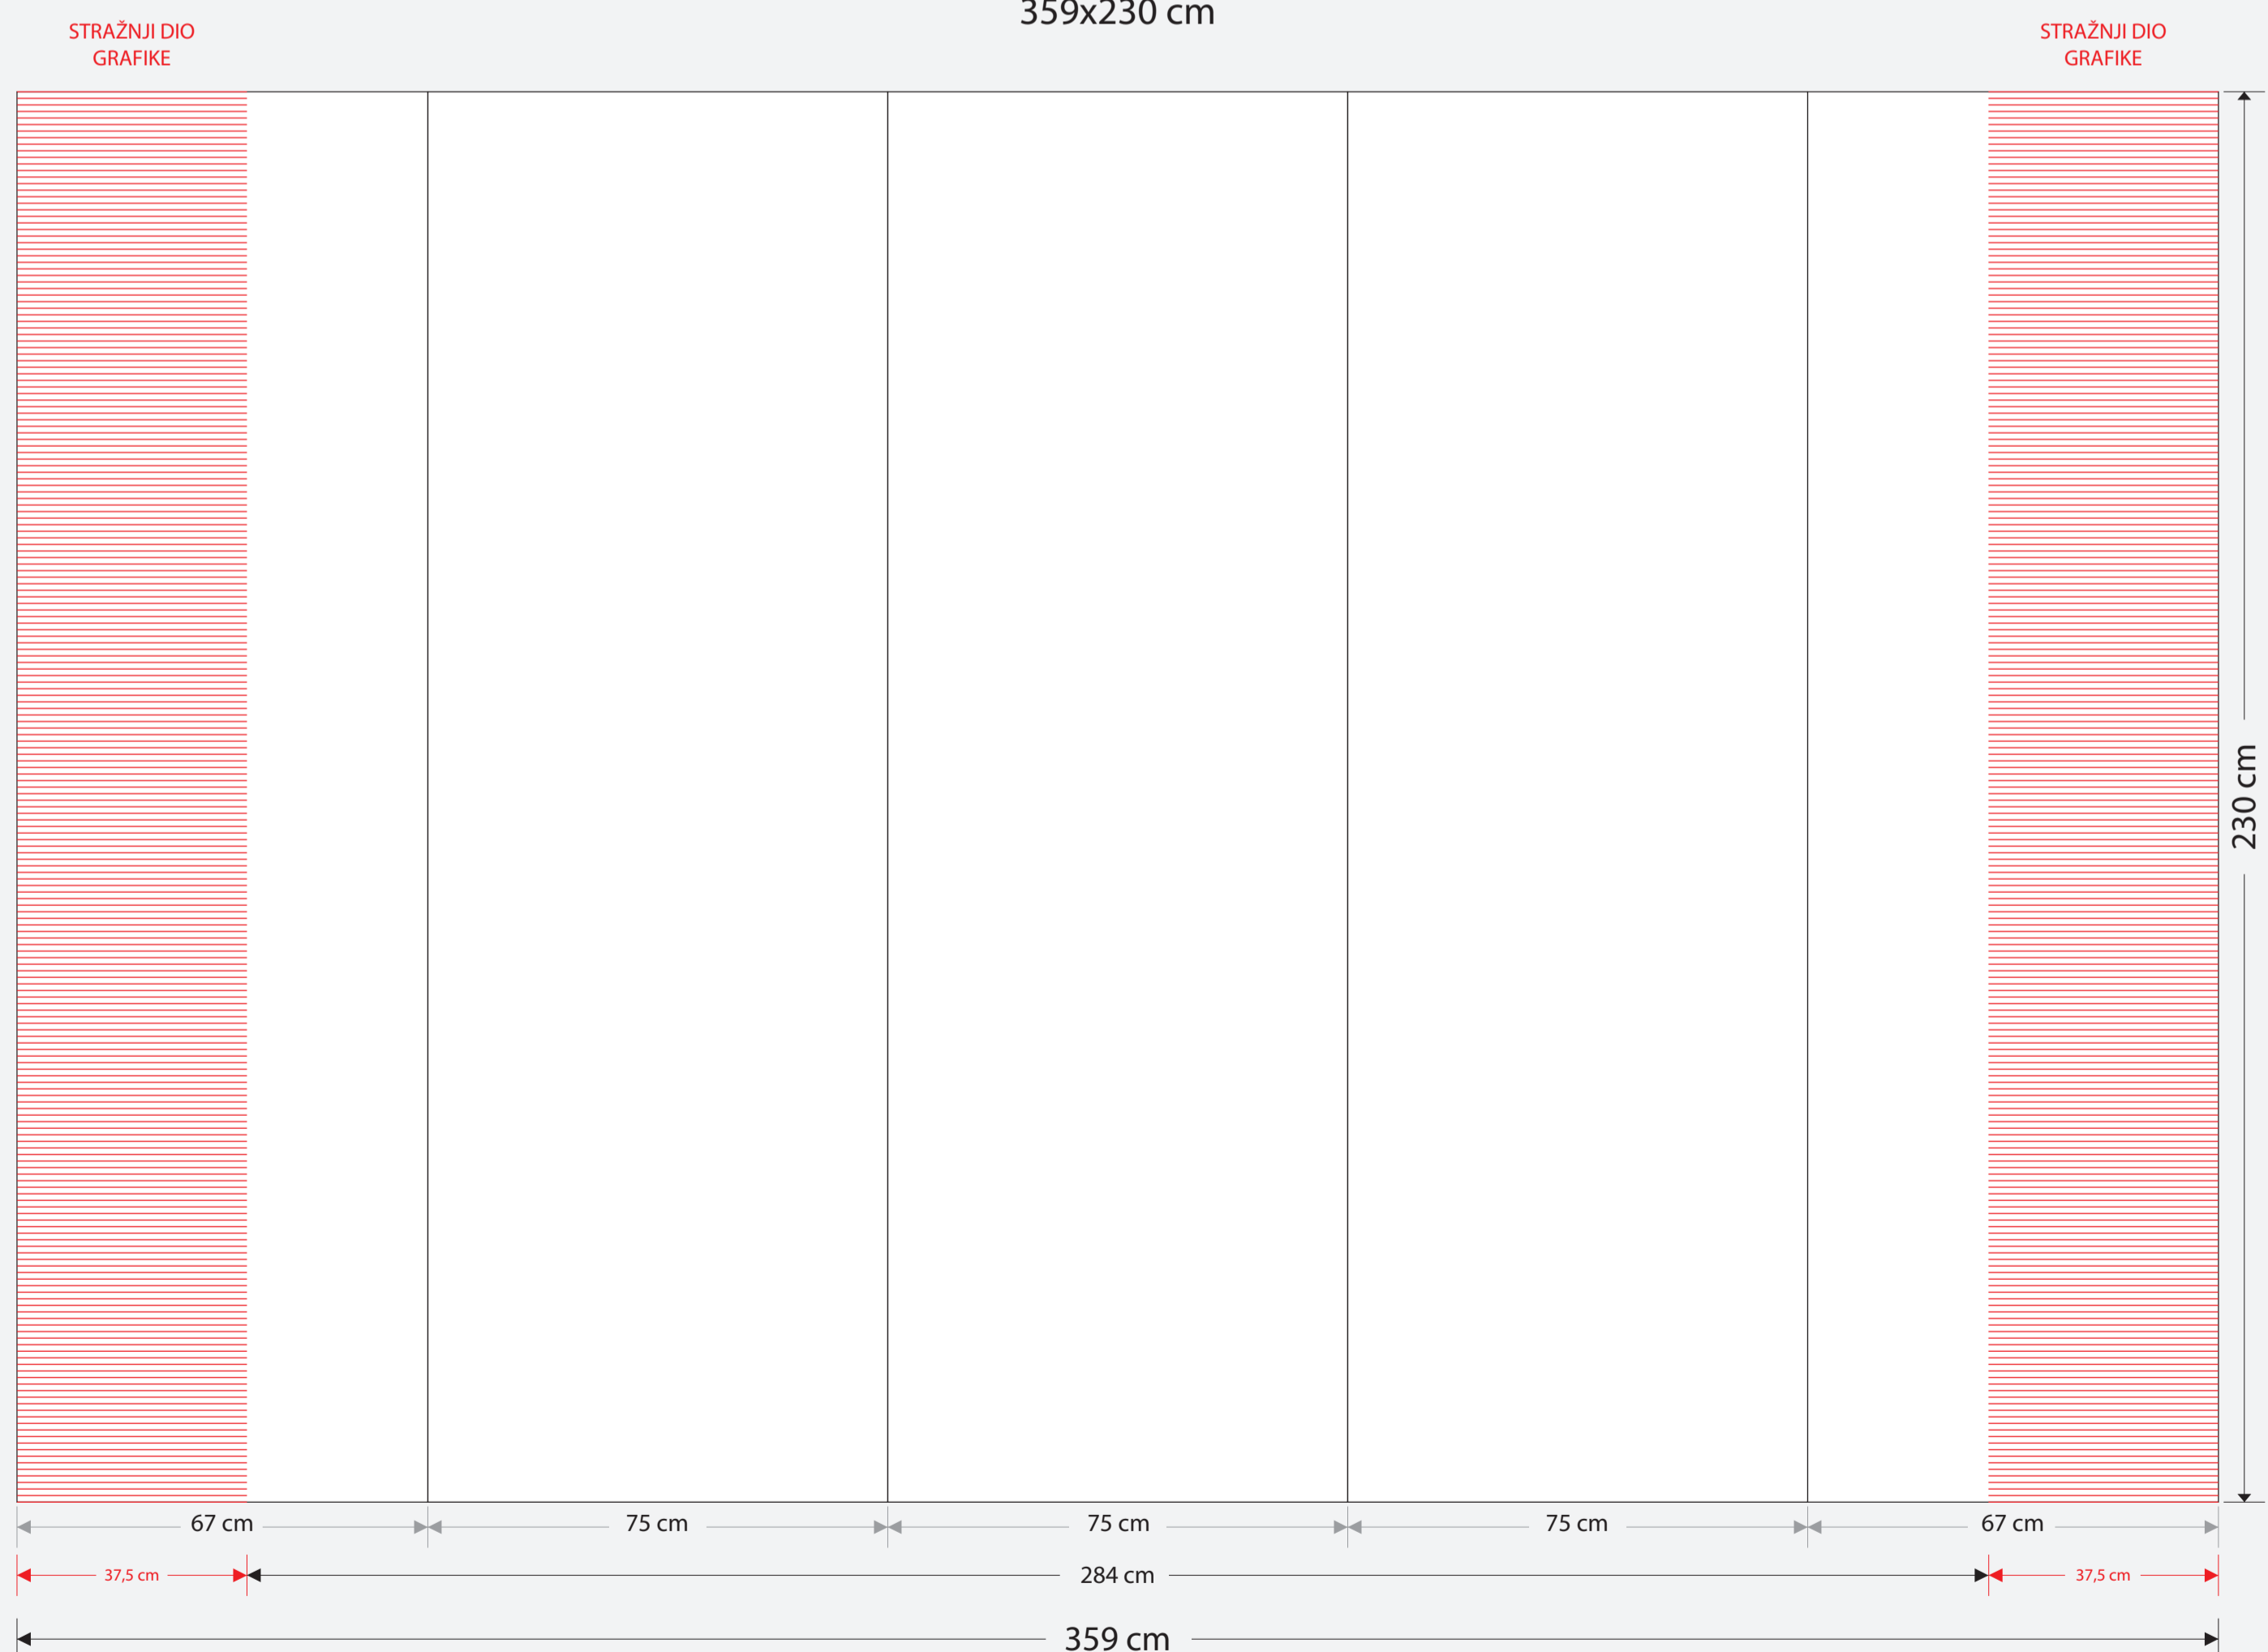

Model 3x3 RAVNI

VIDLJIVI DIO:
284 x 230 cm

DIMENZIJA GRAFIKE:
359x230 cm

Detalji za snimanje datoteke:

CMYK, bitmape u mjerilu 1:1 na 150 dpi, PDF datoteka, napust 20 mm sa svake strane grafike

Model 4x3 RAVNI

VIDLJIVI DIO
359x230 cm

DIMENZIJA GRAFIKE:
434x230 cm

Detalji za snimanje datoteke:

CMYK, bitmape u mjerilu 1:1 na 150 dpi, PDF datoteka, napust 20 mm sa svake strane grafike